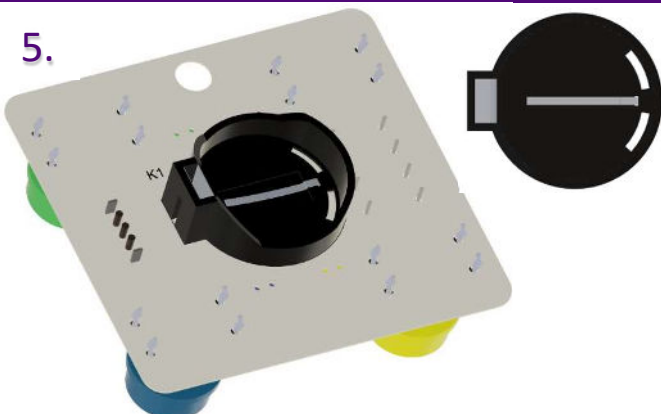

REACTION GAME Set za učenje lemljenja

Upute za sastavljanje

www.solde.red/333139

SOLDERED

Hvala vam na kupovini ovog proizvoda. Provjerite sadrži li vježba sve potrebne komponente kako je prikazano na slici lijevo. Zalemite komponente prateći korake prikazane na slikama 1 do 6.

Kada sastavite sklop postavite bateriju u predviđeni držač, uključite igru postavljanjem sklopke S5 na poziciju ON i uživajte. Svjetleće diode će se paliti nasumičnim redoslijedom, a vaš cilj je u što kraćem vremenu pritisnuti gumb iste boje kao LEDica koja je zasvijetlila. Ako pogriješite s bojom ili ako niste dovoljno brzi u svojoj reakciji, sve LED diode će se upaliti, a igra će početi ispočetka.

Zabavi se!

1.

2.

3.

4.

5.

6.

Sastavljanje i lemljenje obavljajte isključivo pod nadzorom odrasle osobe.