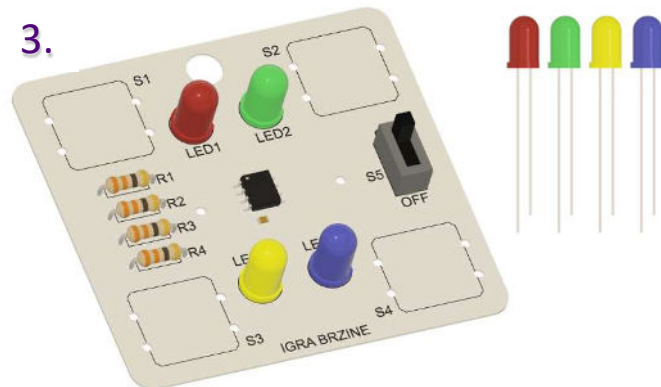

REACTION GAME Set za učenje lemljenja

Upute za sastavljanje

www.solde.red/333139

SOLDERED

Hvala vam na kupovini ovog proizvoda. Provjerite sadrži li vježba sve potrebne komponente kako je prikazano na slici lijevo. Zalemite komponente prateći korake prikazane na slikama 1 do 6.

Kada sastavite sklop postavite bateriju u predviđeni držač, uključite igru postavljanjem sklopke S5 na poziciju ON i uživajte. Svjetleće diode će se paliti nasumičnim redoslijedom, a vaš cilj je u što kraćem vremenu pritisnuti gumb iste boje kao LEDica koja je zasvijetlila. Ako pogriješite s bojom ili ako niste dovoljno brzi u svojoj reakciji, sve LED diode će se upaliti, a igra će početi ispočetka.

Zabavi se!

1.

2.

3.

4.

5.

6.

Sastavljanje i lemljenje obavljajte isključivo pod nadzorom odrasle osobe.