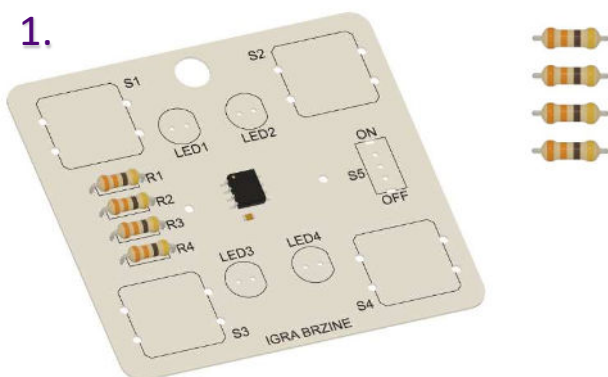

Hvala vam na kupovini ovog proizvoda. Provjerite sadrži li vježba sve potrebne komponente kako je prikazano na slici lijevo. Zalemite komponente prateći korake prikazane na slikama 1 do 6.

Kada sastavite sklop postavite bateriju u predviđeni držač, uključite igru postavljanjem sklopke S5 na poziciju ON i uživajte. Svjetleće diode će se paliti nasumičnim redoslijedom, a vaš cilj je u što kraćem vremenu pritisnuti gumb iste boje kao LEDica koja je zasvijetlila. Ako pogriješite s bojom ili ako niste dovoljno brzi u svojoj reakciji, sve LED diode će se upaliti, a igra će početi ispočetka.

Zabavi se!

1.