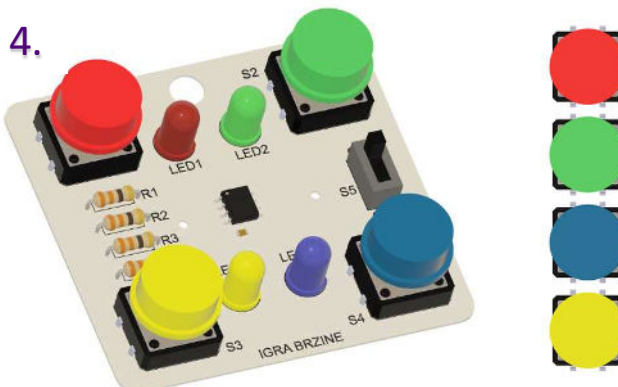

Kada sastavite sklop postavite bateriju u predviđeni držač, uključite igru postavljanjem sklopke S5 na poziciju ON i uživajte. Svjetleće diode će se paliti nasumičnim redoslijedom, a vaš cilj je u što kraćem vremenu pritisnuti gumb iste boje kao LEDica koja je zasvijetlila. Ako pogriješite s bojom ili ako niste dovoljno brzi u svojoj reakciji, sve LED diode će se upaliti, a igra će početi ispočetka.

Zabavi se!

1.

2.

3.

4.

5.

6.

Sastavljanje i lemljenje obavljajte isključivo pod nadzorom odrasle osobe.