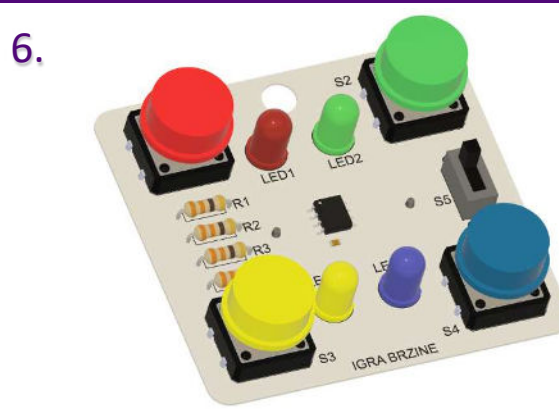

REACTION GAME Set za učenje lemljenja

Upute za sastavljanje

www.solde.red/333139

SOLDERED

Hvala vam na kupovini ovog proizvoda. Provjerite sadrži li vježba sve potrebne komponente kako je prikazano na slici lijevo. Zalemite komponente prateći korake prikazane na slikama 1 do 6.

Kada sastavite sklop postavite bateriju u predviđeni držač, uključite igru postavljanjem sklopke S5 na poziciju ON i uživajte. Svjetleće diode će se paliti nasumičnim redoslijedom, a vaš cilj je u što kraćem vremenu pritisnuti gumb iste boje kao LEDica koja je zasvijetlila. Ako pogriješite s bojom ili ako niste dovoljno brzi u svojoj reakciji, sve LED diode će se upaliti, a igra će početi ispočetka.

Zabavi se!

1.

2.

3.

4.

5.

6.

Sastavljanje i lemljenje obavljajte isključivo pod nadzorom odrasle osobe.