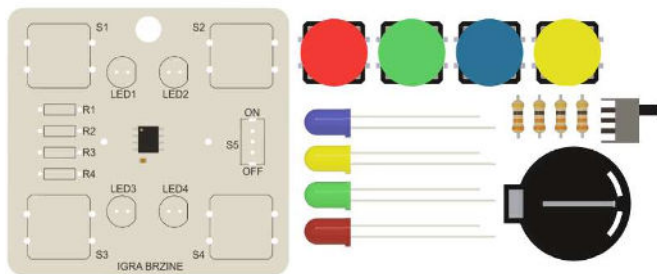

REACTION GAME Set za učenje lemljenja

Upute za sastavljanje

www.solde.red/333139

SOLDERED

Hvala vam na kupovini ovog proizvoda. Provjerite sadrži li vježba sve potrebne komponente kako je prikazano na slici lijevo. Zalemite komponente prateći korake prikazane na slikama 1 do 6.

Kada sastavite sklop postavite bateriju u predviđeni držač, uključite igru postavljanjem sklopke S5 na poziciju ON i uživajte. Svjetleće diode će se paliti nasumičnim redoslijedom, a vaš cilj je u što kraćem vremenu pritisnuti gumb iste boje kao LEDica koja je zasvijetlila. Ako pogriješite s bojom ili ako niste dovoljno brzi u svojoj reakciji, sve LED diode će se upaliti, a igra će početi ispočetka.