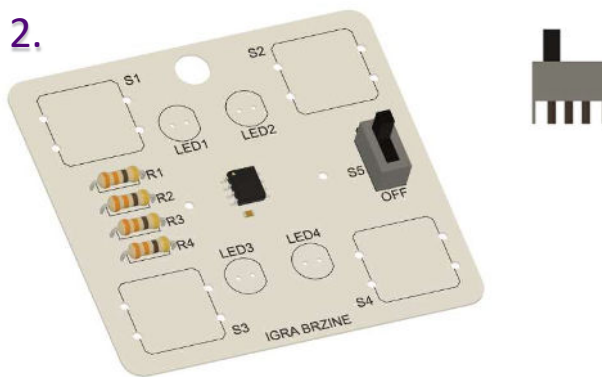

REACTION GAME Set za učenje lemljenja

Upute za sastavljanje

www.solde.red/333139

SOLDERED

Hvala vam na kupovini ovog proizvoda. Provjerite sadrži li vježba sve potrebne komponente kako je prikazano na slici lijevo. Zalemite komponente prateći korake prikazane na slikama 1 do 6.

Kada sastavite sklop postavite bateriju u predviđeni držač, uključite igru postavljanjem sklopke S5 na poziciju ON i uživajte. Svjetleće diode će se paliti nasumičnim redoslijedom, a vaš cilj je u što kraćem vremenu pritisnuti gumb iste boje kao LEDica koja je zasvijetlila. Ako pogriješite s bojom ili ako niste dovoljno brzi u svojoj reakciji, sve LED diode će se upaliti, a igra će početi ispočetka.

Zabavi se!

1.

2.

3.

4.

5.

6.

Sastavljanje i lemljenje obavljajte isključivo pod nadzorom odrasle osobe.