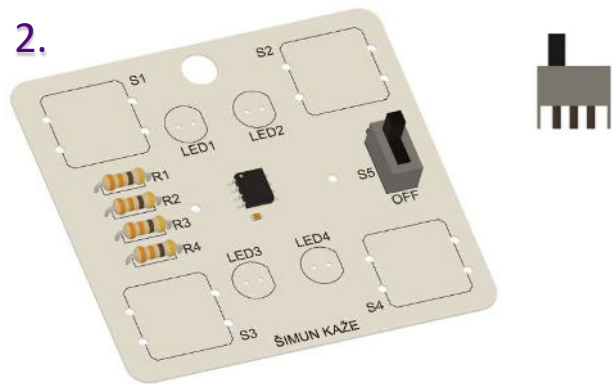

SIMON SAYS GAME Set za učenje lemljenja

Upute za sastavljanje

www.solde.red/333141

Hvala vam na kupovini ovog proizvoda. Provjerite sadrži li vježba sve potrebne komponente kako je prikazano na slici lijevo. Zalemite komponente preteći korake prikazane na slikama 1 do 6.

Kada sastavite sklop postavite bateriju u predviđeni držač, uključite igru postavljanjem sklopke S5 na poziciju ON i zaigrajte igru 'Simon says' Svjetleće diode će se uključiti nasumičnim redoslijedom, a vaš cilj je zapamtiti redoslijed i ponoviti isti uzorak pritiskom na tipke. Ako pogriješite u redoslijedu boja ili vaša reakcija nije dovoljno brza, sve LED diode će se uključiti i igra će početi ispočetka. Zabavi se!

1.

2.

3.

4.

5.

6.

Sastavljanje i lemljenje obavljajte isključivo pod nadzorom odrasle osobe.