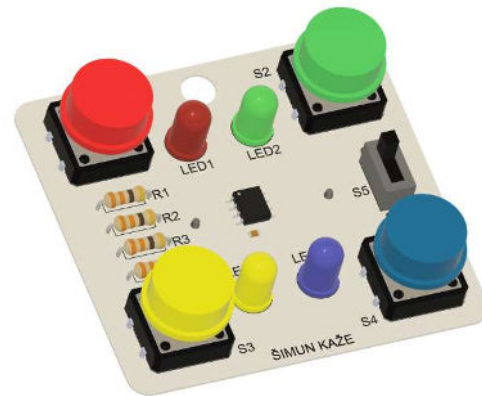

Sastavljanje i lemljenje obavljajte isključivo pod nadzorom odrasle osobe.