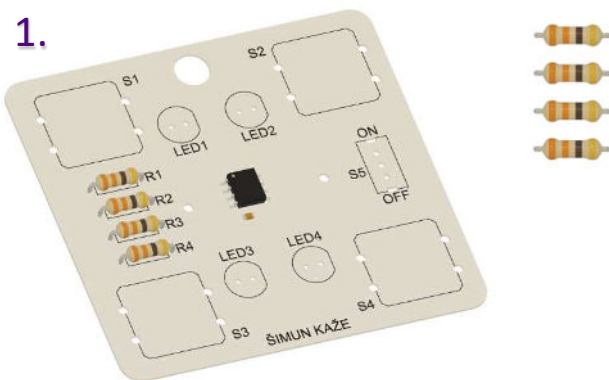

Hvala vam na kupovini ovog proizvoda. Provjerite sadrži li vježba sve potrebne komponente kako je prikazano na slici lijevo. Zalemite komponente preteći korake prikazane na slikama 1 do 6.

Kada sastavite sklop postavite bateriju u predviđeni držač, uključite igru postavljanjem sklopke S5 na poziciju ON i zaigrajte igru 'Simon says' Svjetleće diode će se uključiti nasumičnim redoslijedom, a vaš cilj je zapamtiti redoslijed i ponoviti isti uzorak pritiskom na tipke. Ako pogriješite u redoslijedu boja ili vaša reakcija nije dovoljno brza, sve LED diode će se uključiti i igra će početi ispočetka. Zabavi se!

1.