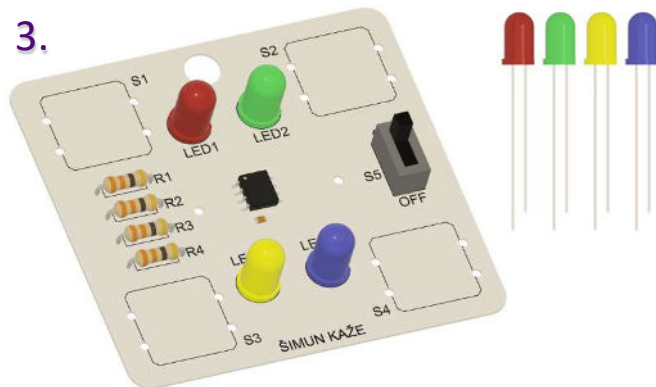

SIMON SAYS GAME Set za učenje lemljenja

Upute za sastavljanje

www.solde.red/333141

Hvala vam na kupovini ovog proizvoda. Provjerite sadrži li vježba sve potrebne komponente kako je prikazano na slici lijevo. Zalemite komponente preteći korake prikazane na slikama 1 do 6.

Kada sastavite sklop postavite bateriju u predviđeni držač, uključite igru postavljanjem sklopke S5 na poziciju ON i zaigrajte igru 'Simon says' Svjetleće diode će se uključiti nasumičnim redoslijedom, a vaš cilj je zapamtiti redoslijed i ponoviti isti uzorak pritiskom na tipke. Ako pogriješite u redoslijedu boja ili vaša reakcija nije dovoljno brza, sve LED diode će se uključiti i igra će početi ispočetka. Zabavi se!

1.

2.

3.

4.

5.

6.

Sastavljanje i lemljenje obavljajte isključivo pod nadzorom odrasle osobe.