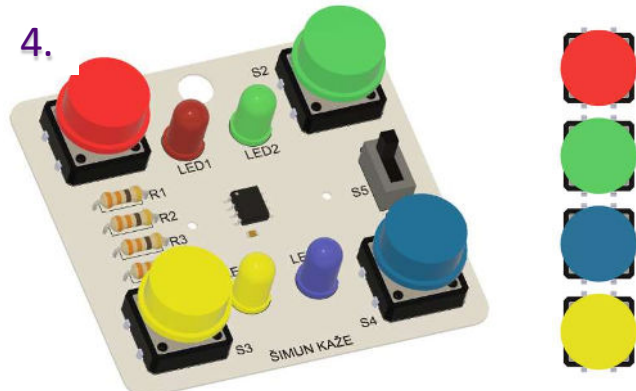

SIMON SAYS GAME Set za učenje lemljenja

Upute za sastavljanje

www.solde.red/333141

Hvala vam na kupovini ovog proizvoda. Provjerite sadrži li vježba sve potrebne komponente kako je prikazano na slici lijevo. Zalemite komponente preteći korake prikazane na slikama 1 do 6.

Kada sastavite sklop postavite bateriju u predviđeni držač, uključite igru postavljanjem sklopke S5 na poziciju ON i zaigrajte igru 'Simon says' Svjetleće diode će se uključiti nasumičnim redoslijedom, a vaš cilj je zapamtiti redoslijed i ponoviti isti uzorak pritiskom na tipke. Ako pogriješite u redoslijedu boja ili vaša reakcija nije dovoljno brza, sve LED diode će se uključiti i igra će početi ispočetka. Zabavi se!

1.

2.

3.

4.

5.

6.

Sastavljanje i lemljenje obavljajte isključivo pod nadzorom odrasle osobe.