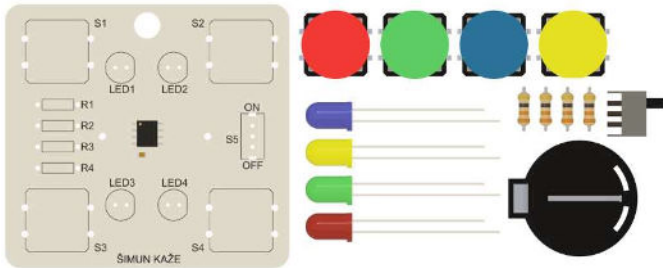

SIMON SAYS GAME Set za učenje lemljenja

Upute za sastavljanje

www.solde.red/333141