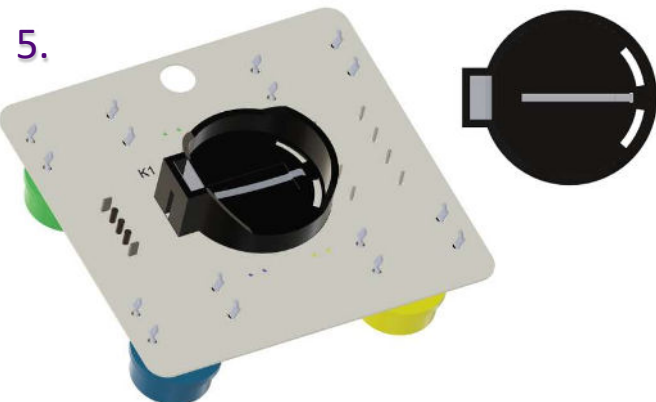

SIMON SAYS GAME Set za učenje lemljenja

Upute za sastavljanje

www.solde.red/333141

Hvala vam na kupovini ovog proizvoda. Provjerite sadrži li vježba sve potrebne komponente kako je prikazano na slici lijevo. Zalemite komponente preteći korake prikazane na slikama 1 do 6.

Kada sastavite sklop postavite bateriju u predviđeni držač, uključite igru postavljanjem sklopke S5 na poziciju ON i zaigrajte igru 'Simon says' Svjetleće diode će se uključiti nasumičnim redoslijedom, a vaš cilj je zapamtiti redoslijed i ponoviti isti uzorak pritiskom na tipke. Ako pogriješite u redoslijedu boja ili vaša reakcija nije dovoljno brza, sve LED diode će se uključiti i igra će početi ispočetka. Zabavi se!

1.

2.

3.

4.

5.

6.

Sastavljanje i lemljenje obavljajte isključivo pod nadzorom odrasle osobe.